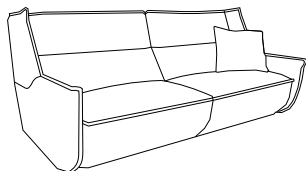

elementy / элементы / elements

Megasofa / Мерасофа / Megasofa
→ 230 ↑ 96 ↖ 111