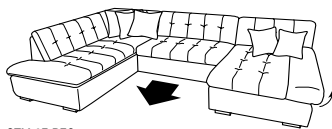

2-REC
→ 234 ↑ 78 К. 94/156

2F-REC
→ 234 ↑ 78 К. 94/156

OTM-2-REC
→ 204/238 ↑ 78 К. 94/156

OTM-2F-REC
→ 204/238 ↑ 78 К. 94/156

Нocker / Пуф / Hocker
→ 107 ↑ 44 К. 63

reggae

NEWLOOK

Exit I to model, który pokochasz. Zapewnia komfort podczas nocy i dnia. Forma, która nie boi się intrygujących kombinacji. Możesz stworzyć kompozycje ze skóry i tkaniny, możesz wybrać odważne kolory. Charakterystyczne pikowania, sprawiają, że Exit I ma własną osobowość. To modułowy zestaw, złożony z elementów o różnych rozmiarach. Nadaje się zarówno do małych jak i dużych wnętrz, w których styl i wygoda stanowią najważniejsze wartości.