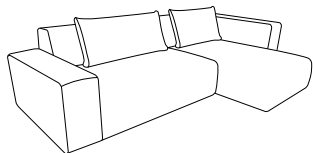

2DL-REC
→ 248 ↑ 71 К. 162