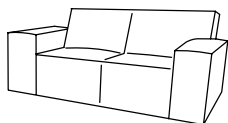

Sofa 2 / Софа 2 / Sofa 2
→ 184 ↑ 80 К, 97