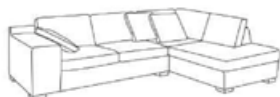

westminster

Fotel / Кресло / Loveseat
→ 104 ↑ 80 × 110

Sofa 3,5 / Софа 3,5 / Sofa 3,5
→ 204 ↑ 86 × 110

2,5-REC
→ 305/177 ↑ 86 × 110

2,5-OTM
→ 299/256 ↑ 86 × 110

2,5-E-2,5
→ 298 ↑ 86 × 298

Hocker / Пуф / Hocker
→ 50 ↑ 45 × 50