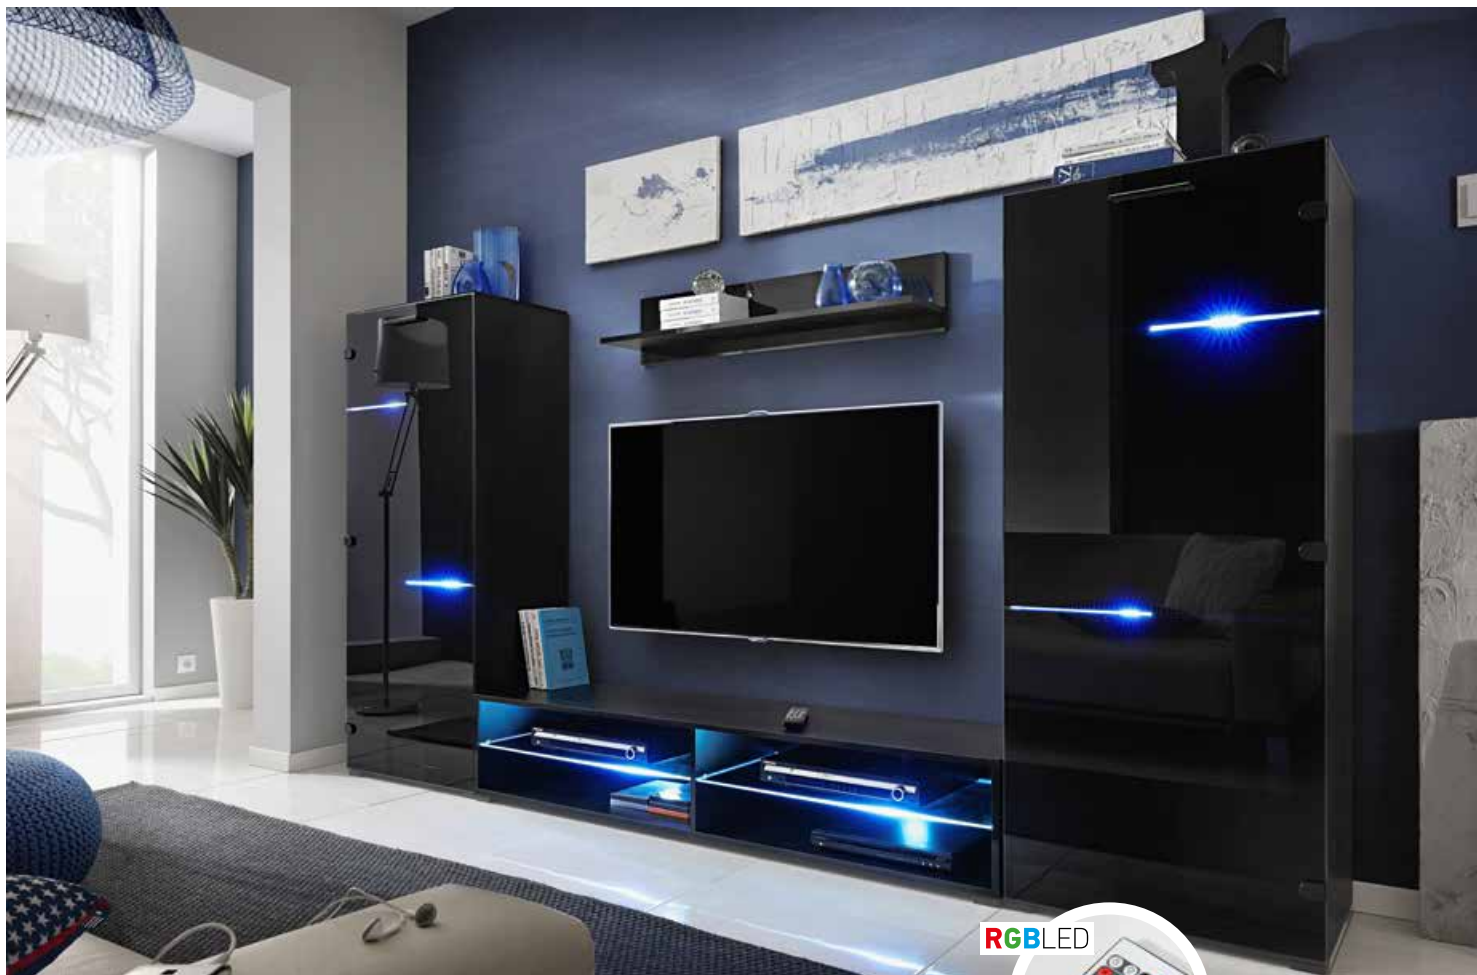

RGBLED

RGBLED

kolor: san remo & grafit połysk

MODERN
meblścianka

kolor: czarny / czarny połysk

wymiary: 📏 2800 📏 1480 📏 420

- Futurystycznie, elegancko, tajemniczo.
- Fronty wykonane ze szkła lakierowanego w kolorze czarnym.
- Oświetlenie LED RGB z pilotem (15 kolorów, 4 programy)