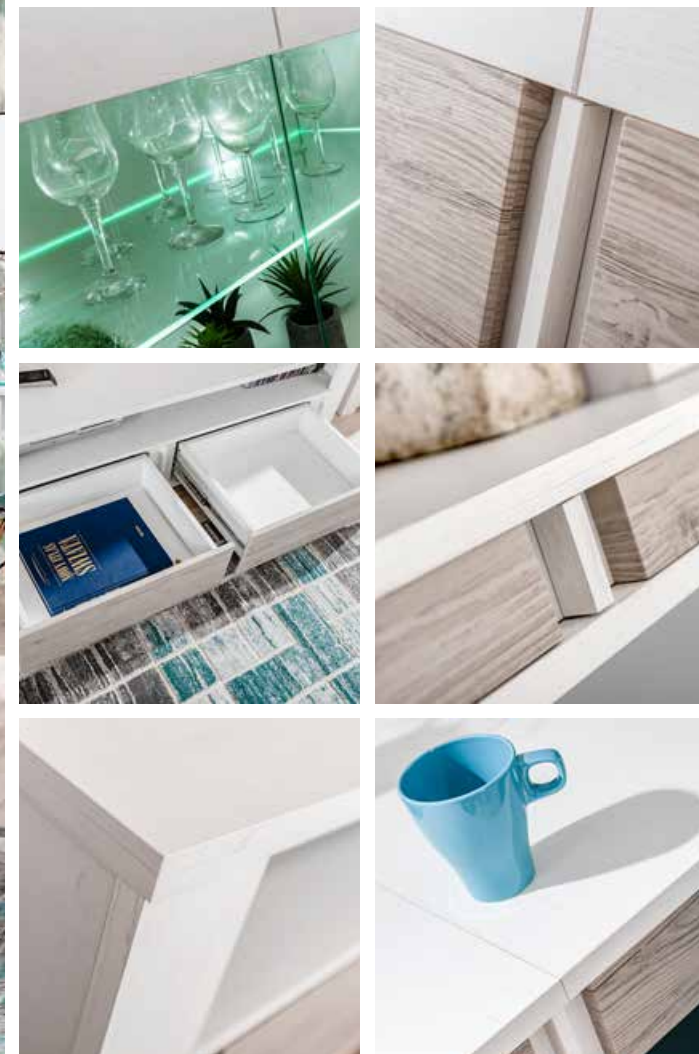

DOBRE MEBLE NIE MUSZĄ BYĆ DROGIE

SYSTEM ALVO

ALVO
system

kolor: andersen white pine & andersen beige

- Idealne połączenie dwóch eleganckich dekorów.
- Masywne bryły podkreślają dobry styl wnętrza.
- Oświetlenie LED w kolorze białym.