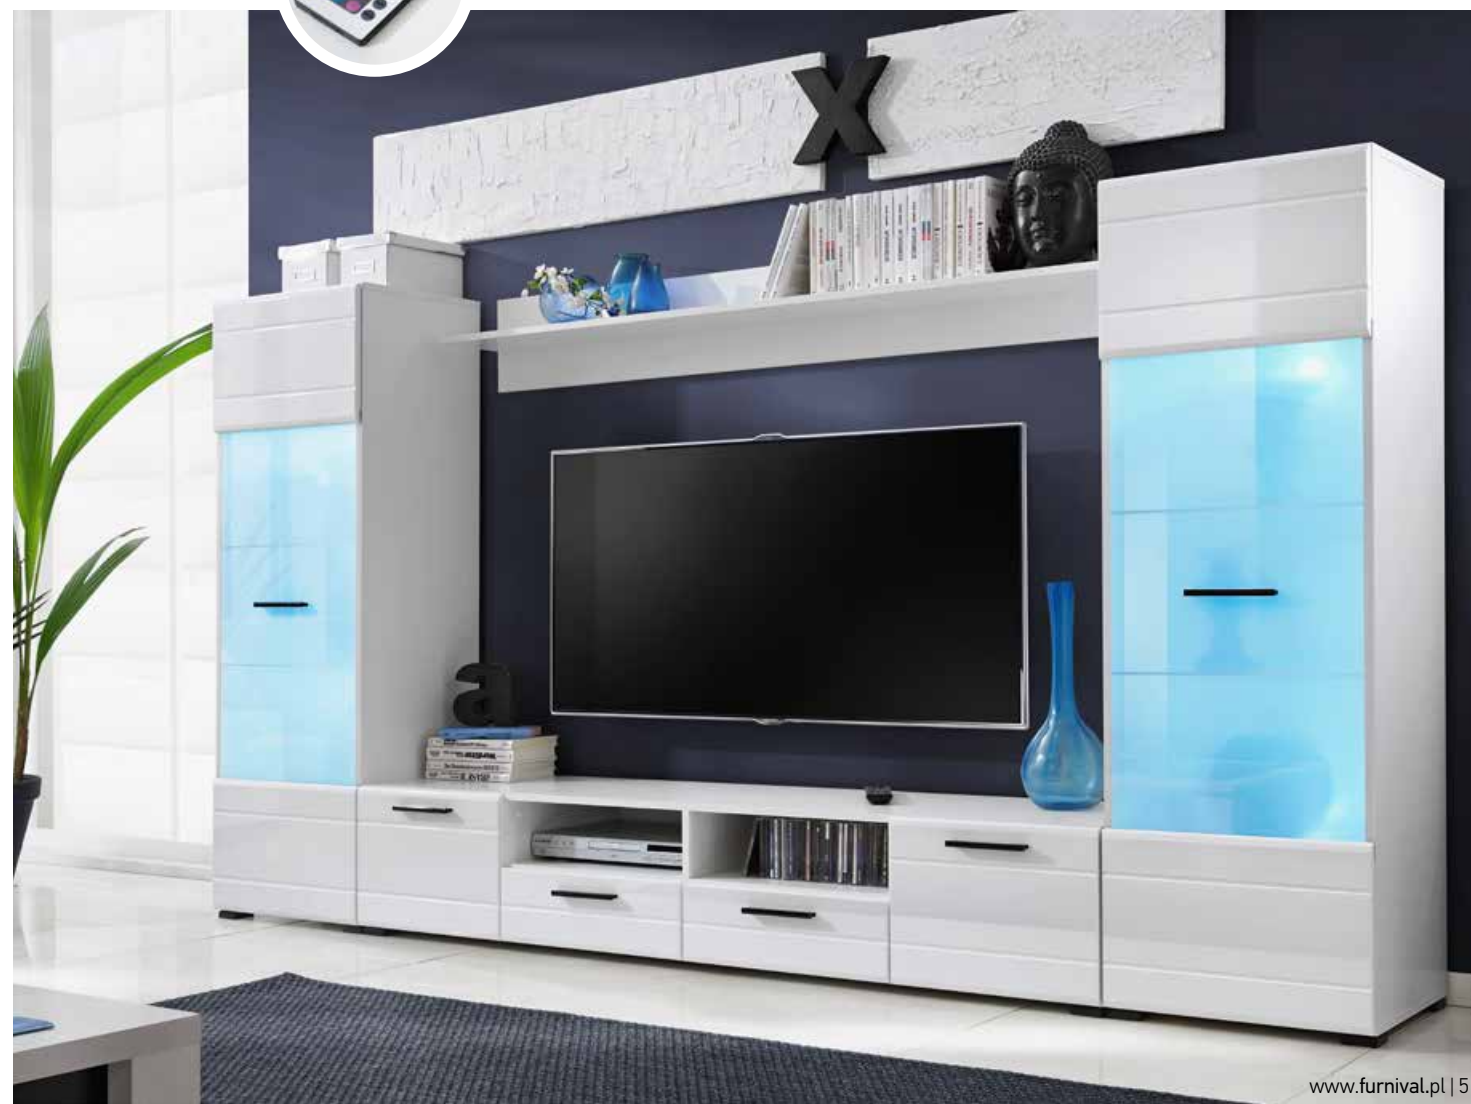

wymiary: ➡ 2600 ⬆ 1500 ↗ 410

- Multimedialne centrum dowodzenia.
- Fronty MDF biały połysk.
- Oświetlenie LED RGB z pilotem (15 kolorów, 4 programy)

LIPPI

mebleścianka

kolor: biały / czarny połysk

wymiary: ⇄ 2300 ↓ 1950 ↗ 430