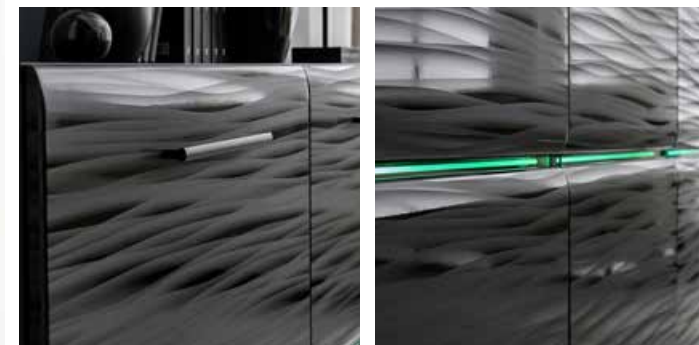

WITRYNA SV
 wymiary: ➔ 800 ⚡ 1990 ⚡ 400

KOMODA HB
 wymiary: ➔ 1140 ⚡ 1410 ⚡ 400

SYSTEM BLADE 4

BLADE 4

meblościanka

kolor: czarny & sahara MDF połysk

wymiary: 2800 1950 430

- Nowoczesny dekor z efektem 3D
- Podkreślenie wnętrza w dobrym stylu.
- Oświetlenie LED w kolorze białym.