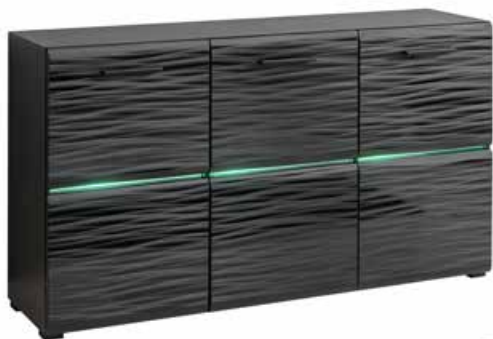

WITRYNA SV
 wymiary: ➔ 800 ⚡ 1990 ⚡ 400

KOMODA HB
 wymiary: ➔ 1140 ⚡ 1410 ⚡ 400

SYSTEM BLADE 4

BLADE 4

meblościanka

kolor: czarny & sahara MDF połysk

wymiary: 2800 1950 430

- Nowoczesny dekor z efektem 3D
- Podkreślenie wnętrza w dobrym stylu.
- Oświetlenie LED w kolorze białym.

▶ BLADE 4 system

kolor: czarny & sahara MDF połysk

- Nowoczesny dekor z efektem 3D
- Podkreślenie wnętrza w dobrym stylu.
- Oświetlenie LED w kolorze białym.

BLADE 4 KOMODA SB
wymiary: ➡ 1500 ⬆ 860 ↗ 410