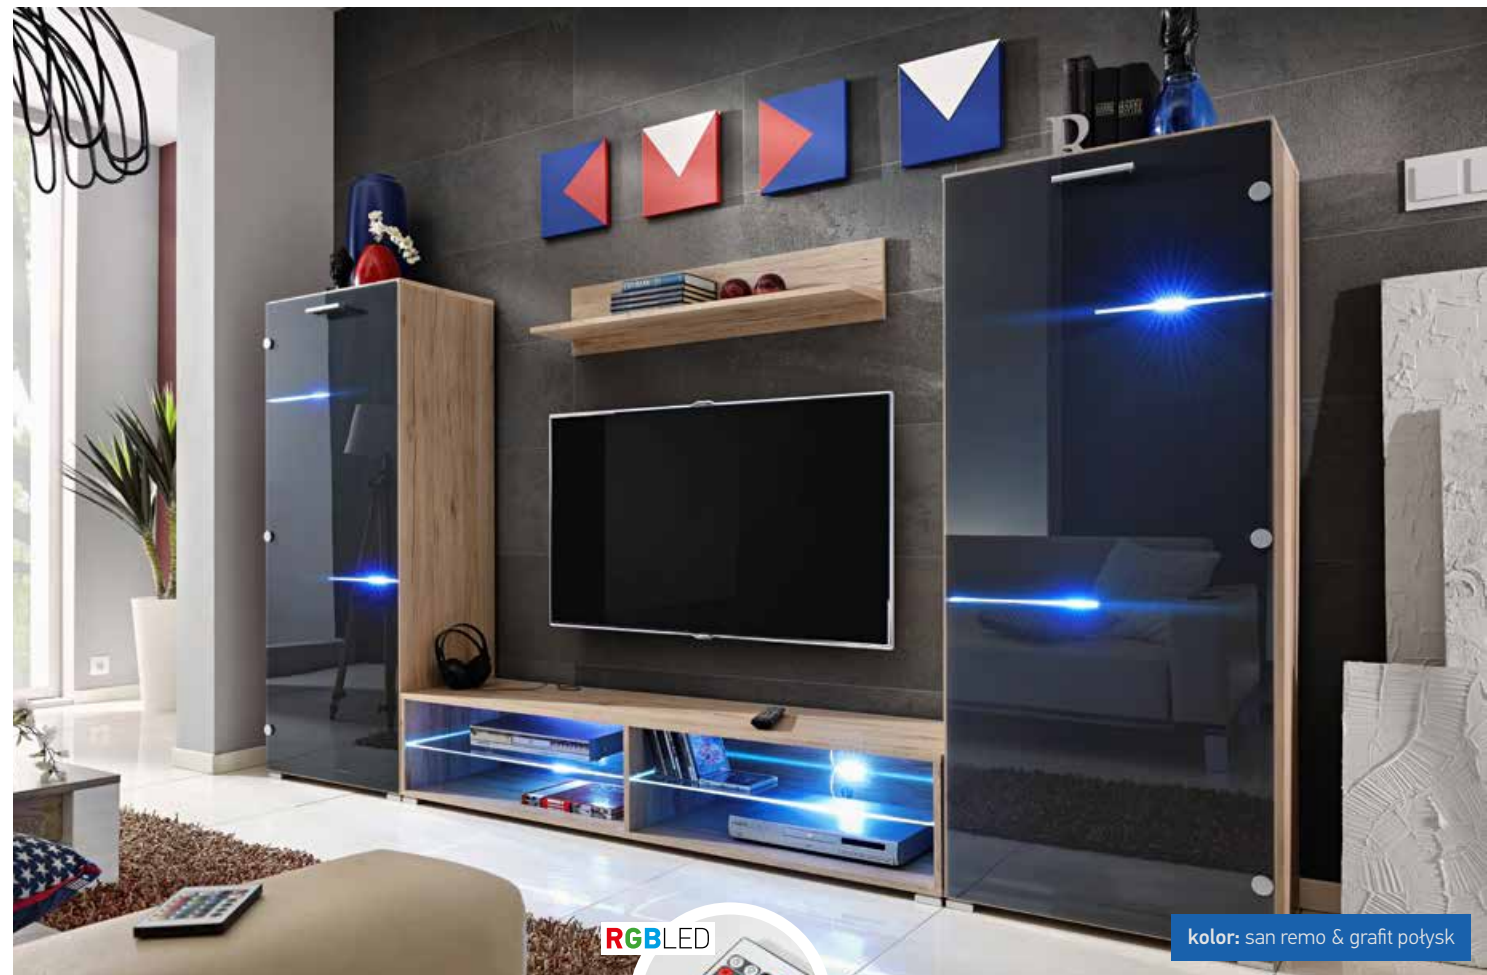

RGBLED

kolor: san remo & grafit połysk

MODERN
meblścianka

kolor: czarny / czarny połysk

wymiary: 📏 2800 📏 1480 📏 420

- Futurystycznie, elegancko, tajemniczo.
- Fronty wykonane ze szkła lakierowanego w kolorze czarnym.
- Oświetlenie LED RGB z pilotem (15 kolorów, 4 programy)