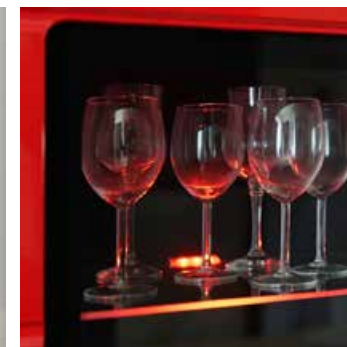

TIMBER 1

meblościanka

kolor: czarny & sahara MDF połysk

wymiary: ↔ 2400 ↓ 1950 ↗ 460

- Nowoczesny dekor z efektem 3D.
- Podkreślenie wnętrza w dobrym stylu.
- Oświetlenie LED w kolorze białym.

Do meblościanki TIMBER 1 oferujemy KOMODĘ SB oraz ŁAWĘ z systemu BLADE 4, w tej samej stylistyce i kolorystyce, jako dodatkowe elementy.