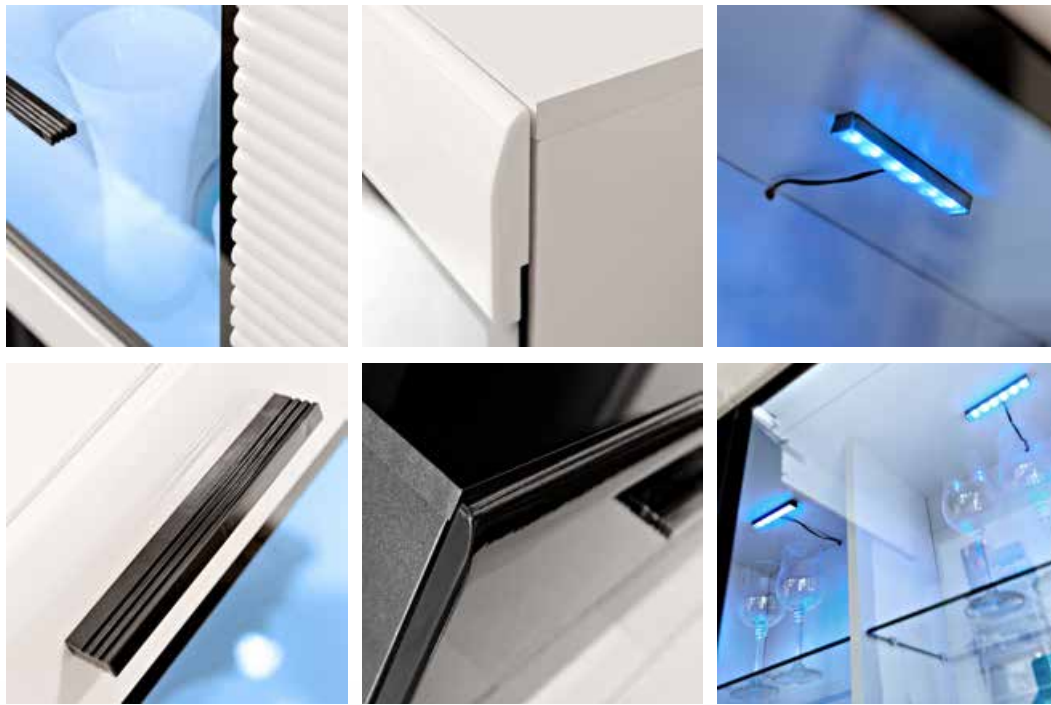

STOLIK KAWOWY

wymiary: 📏 1215 📏 390 📏 660

SYSTEM SKANSO

SKANSO

garderoba

kolor: dąb wotan & biały MDF połysk

wymiary: ➔ 2250 ⬆ 1980 ↗ 400

- Funkcjonalność ubrana w naturalny drewniany dekor.
- Fronty biały połysk wykonane są z materiału MDF.
- Korpusy wykonane z płyty o grubości 22 mm.